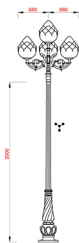

# CỘT LT07 (BANIAN)

LT07-GCH-04-LOTUS  
CỘT LT07 THÂN KÉ CÔN

LT07-GCH-08-4TULIP  
CỘT LT07 THÂN KÉ CÔN

LT07-X,ICH-07-4D400  
CỘT LT07 THÂN KÉ XOẪN

LT07-XNỮ HOÀNG  
CỘT LT07 THÂN KÉ XOẪN

LT07-N-2RUBY/JUPITER  
CỘT LT07 THÂN NHŨM ĐÙN

## ĐỂ CỘT BASE PLATE

KHUNG BULÔNG MŨNG  
4 - M16x500

## ĐẶC ĐIỂM SẢN PHẨM:

- Thân cột được làm bằng nhôm đúc, hoặc bằng ống thép kê côn, kê xoắn được mạ kẽm nhúng nóng toàn bộ.
- Đế cột được làm bằng gang đúc.
- Các loại đèn có thể lắp với cột: đèn Lotus, đèn Tulip, đèn Cầu D400, đèn Nữ hoàng, và đèn Jupiter.

MẶT CẮT  
THÂN THÉP KÉ XOẪN

MẶT CẮT  
THÂN NHŨM ĐÙN