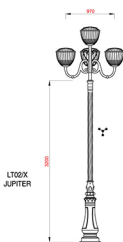

LT06/C/CH-02-4 / LOTUS
CỘT LT06 THÂN KÉ CÒN