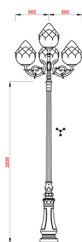

CỘT LT06 (DC06)

LT06/C/CH-02-4 / LOTUS
CỘT LT06 THÂN KÉ CÒN