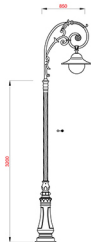

CỘT LT06 (DC06)

ĐỂ CỘT BASE PLATE

ĐẶC ĐIỂM SẢN PHẨM:

- Thân cột được làm bằng nhôm đúc, hoặc bằng ống thép kê côn, kê xoắn được mạ kẽm nhưng không toàn bộ.
- Đế cột được làm bằng gang đúc.
- Cột lắp được các loại đèn: Lotus, Cầu trong D500, Cầu kê D500, Mai chiếu thủy, Miria, Tulip

MẶT CẮT
THÂN THÉP KÉ CÒN

MẶT CẮT
THÂN THÉP KÉ XOẢN

MẶT CẮT
THÂN NHÓM ĐÙN