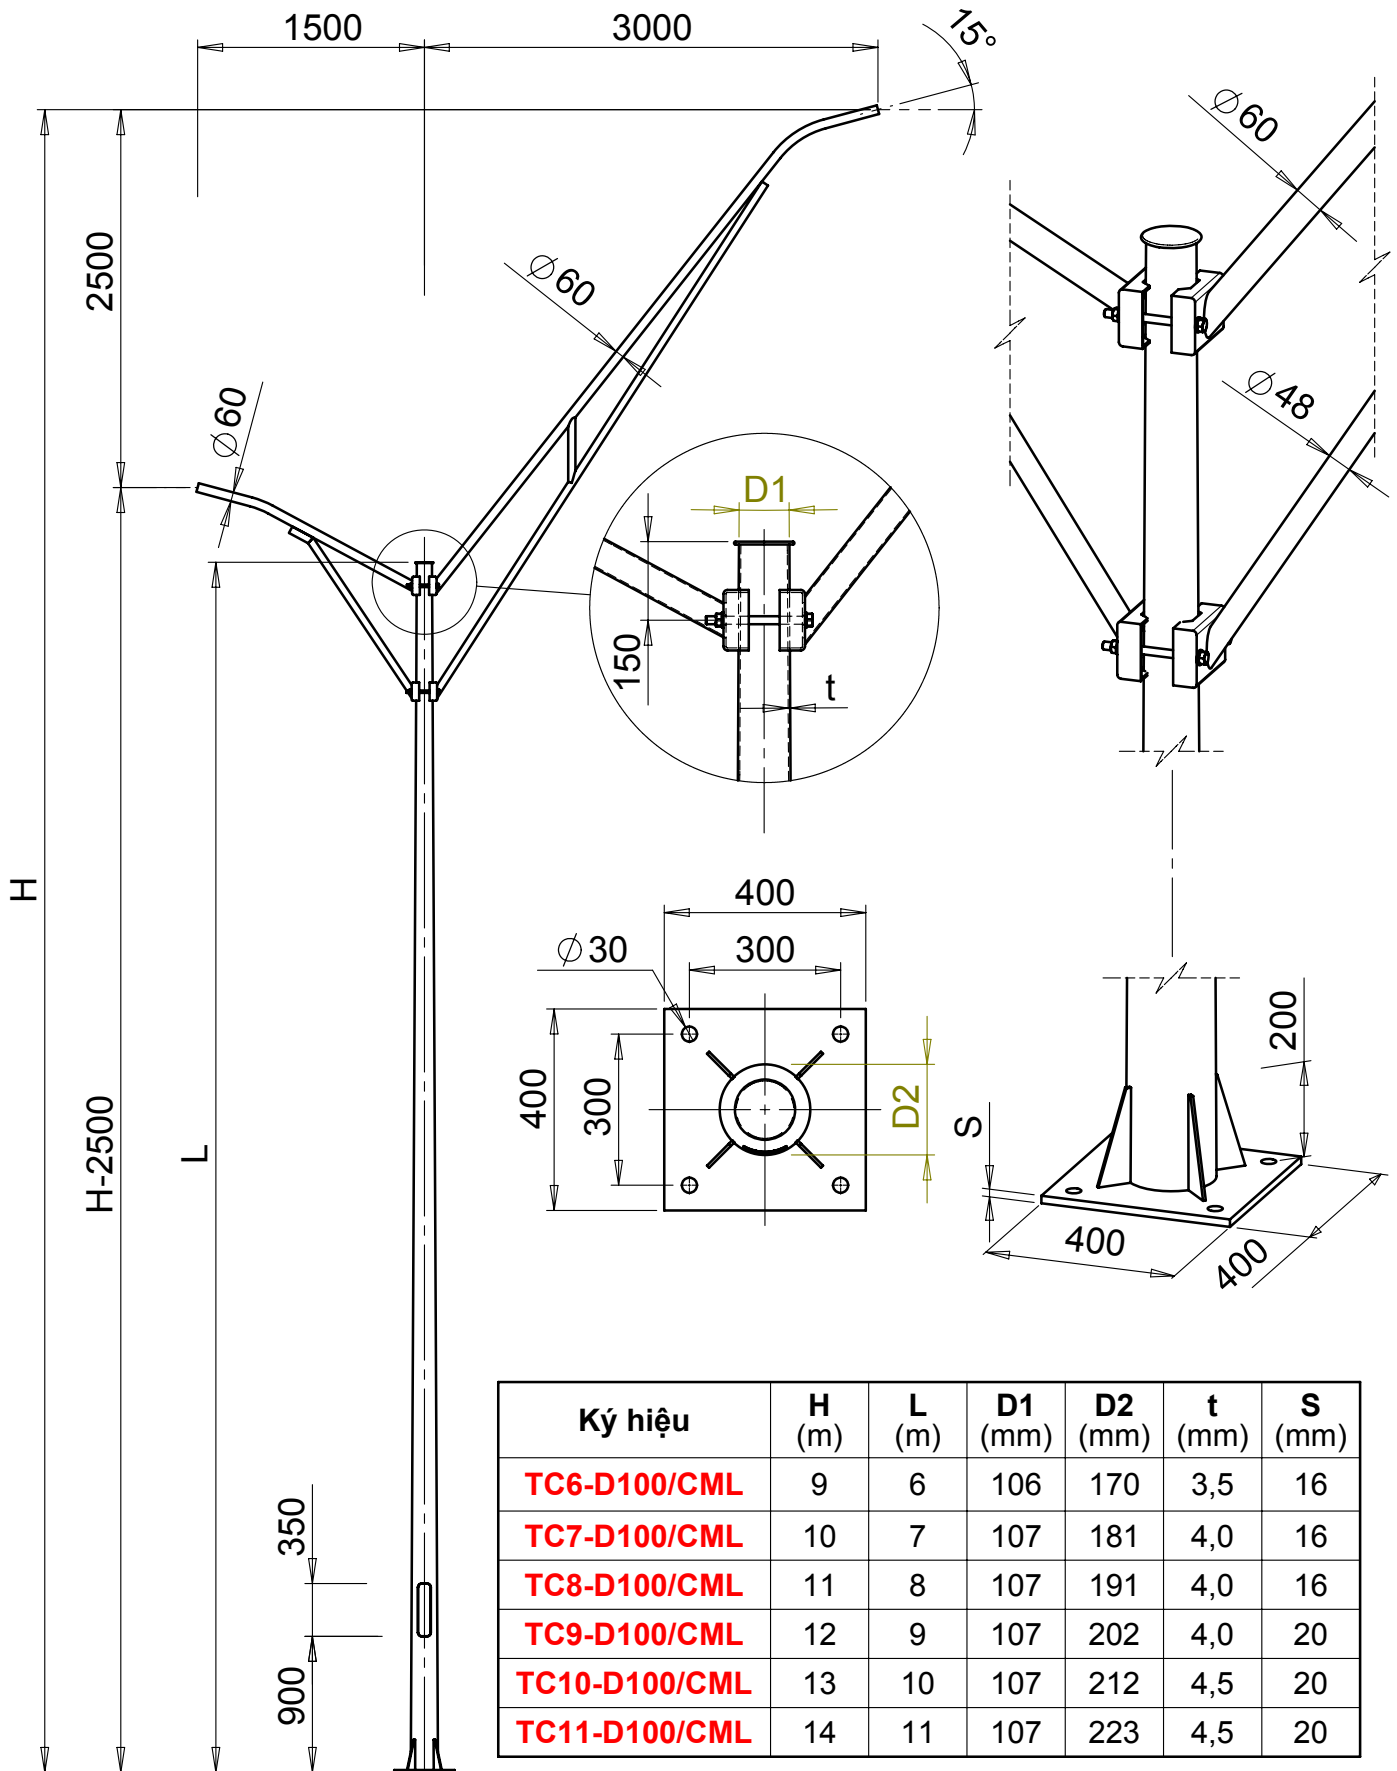

Cột **BG...-D100/CMK**

Cột đèn bát giác côn lắp cần kép CMK vươn 3 mét

Cột **BG...-D100/CML** Cột đèn bát giác côn lắp cần kép CML vươn 3m&1,5m

Cột **TC...-D100/CMK**

Cột đèn tròn côn lắp cần kép CMK vươn 3 mét

Cột **TC...-D100/CML** Cột đèn tròn côn lắp cần kép CML vươn 3m&1,5m

Cột **BG...-D100** Cột đèn bát giác côn lắp cần đèn kiểu CMD, CMK, CML

Cột **TC...-D100** Cột đèn tròn côn lắp cần đèn kiểu CMD, CMK, CML