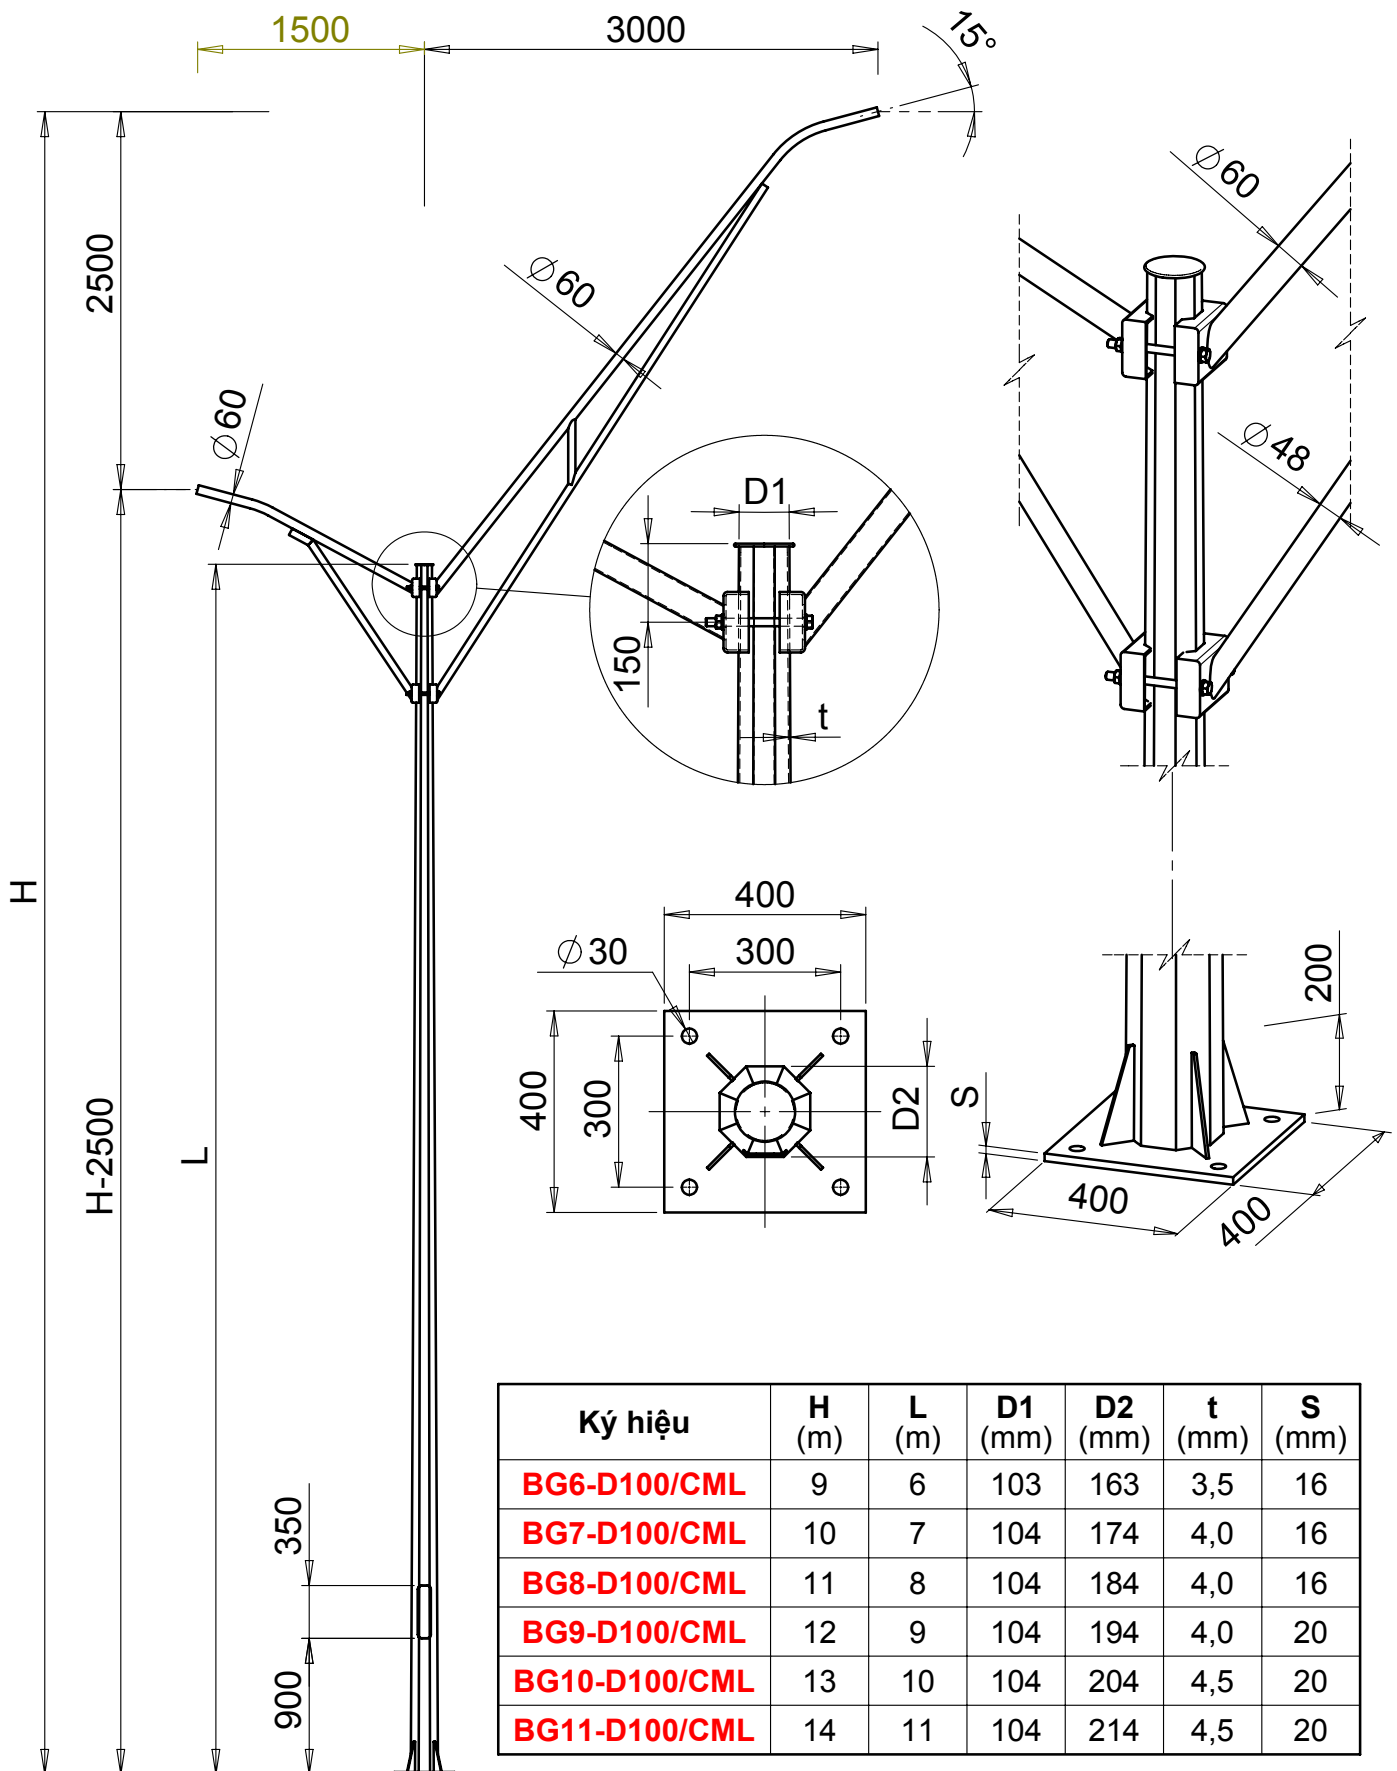

Cột **BG...-D100/CMK**

Cột đèn bát giác côn lắp cần kép CMK vươn 3 mét

Cột **BG...-D100/CML** Cột đèn bát giác côn lắp cần kép CML vươn 3m&1,5m

Cột **TC...-D100/CMK**

Cột đèn tròn côn lắp cần kép CMK vươn 3 mét

Cột **TC...-D100/CML** Cột đèn tròn côn lắp cần kép CML vươn 3m&1,5m

Cột **BG...-D100** Cột đèn bát giác côn lắp cần đèn kiểu CMD, CMK, CML

Cột **TC...-D100** Cột đèn tròn côn lắp cần đèn kiểu CMD, CMK, CML