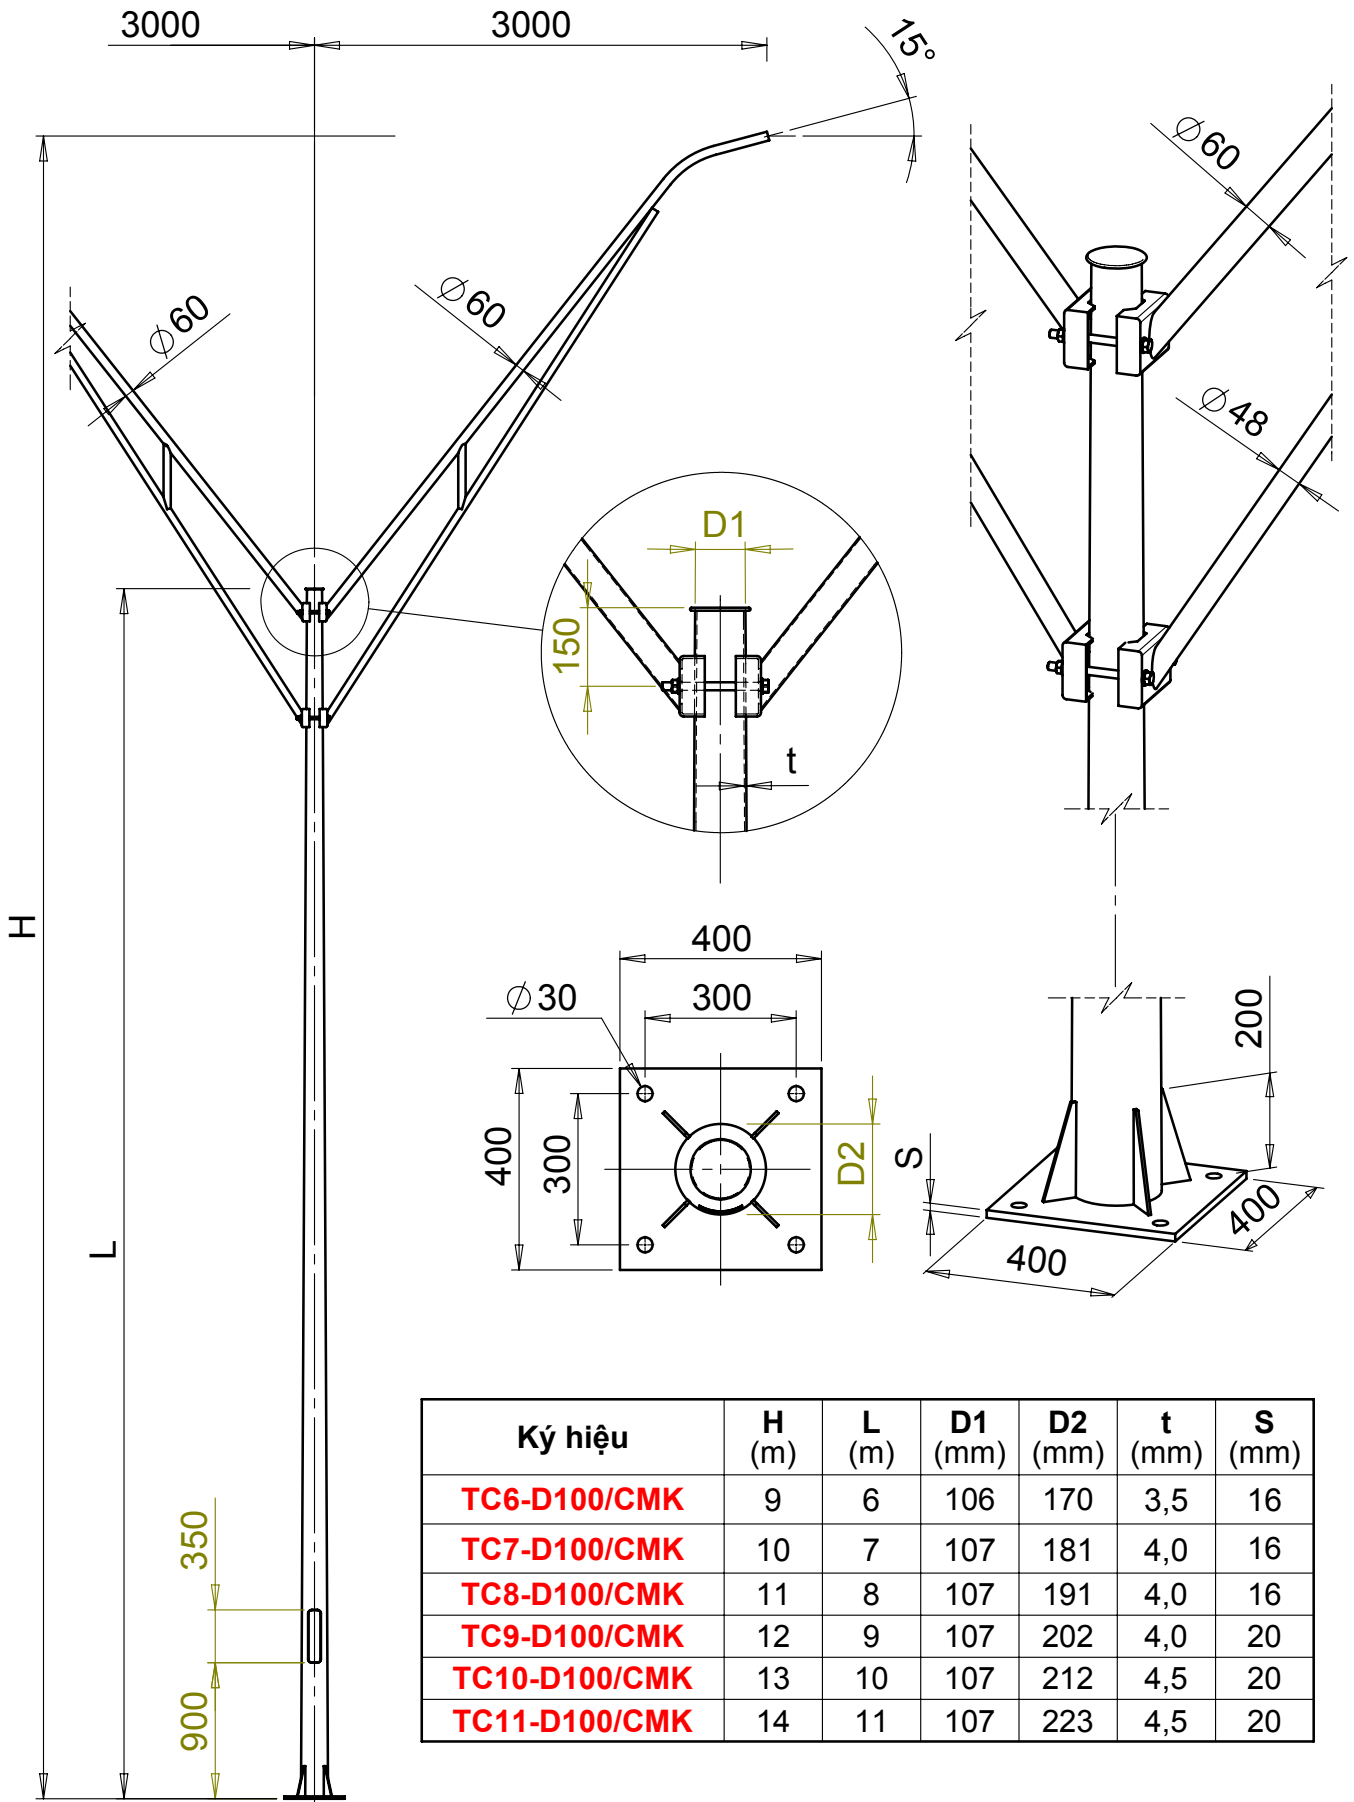

Cột **BG...-D100/CMK**

Cột đèn bát giác côn lắp cần kép CMK vươn 3 mét

Cột **BG...-D100/CML** Cột đèn bát giác côn lắp cần kép CML vươn 3m&1,5m

Cột **TC...-D100/CMK**

Cột đèn tròn côn lắp cần kép CMK vươn 3 mét

Cột **TC...-D100/CML** Cột đèn tròn côn lắp cần kép CML vươn 3m&1,5m

Cột **BG...-D100** Cột đèn bát giác côn lắp cần đèn kiểu CMD, CMK, CML

Cột **TC...-D100** Cột đèn tròn côn lắp cần đèn kiểu CMD, CMK, CML