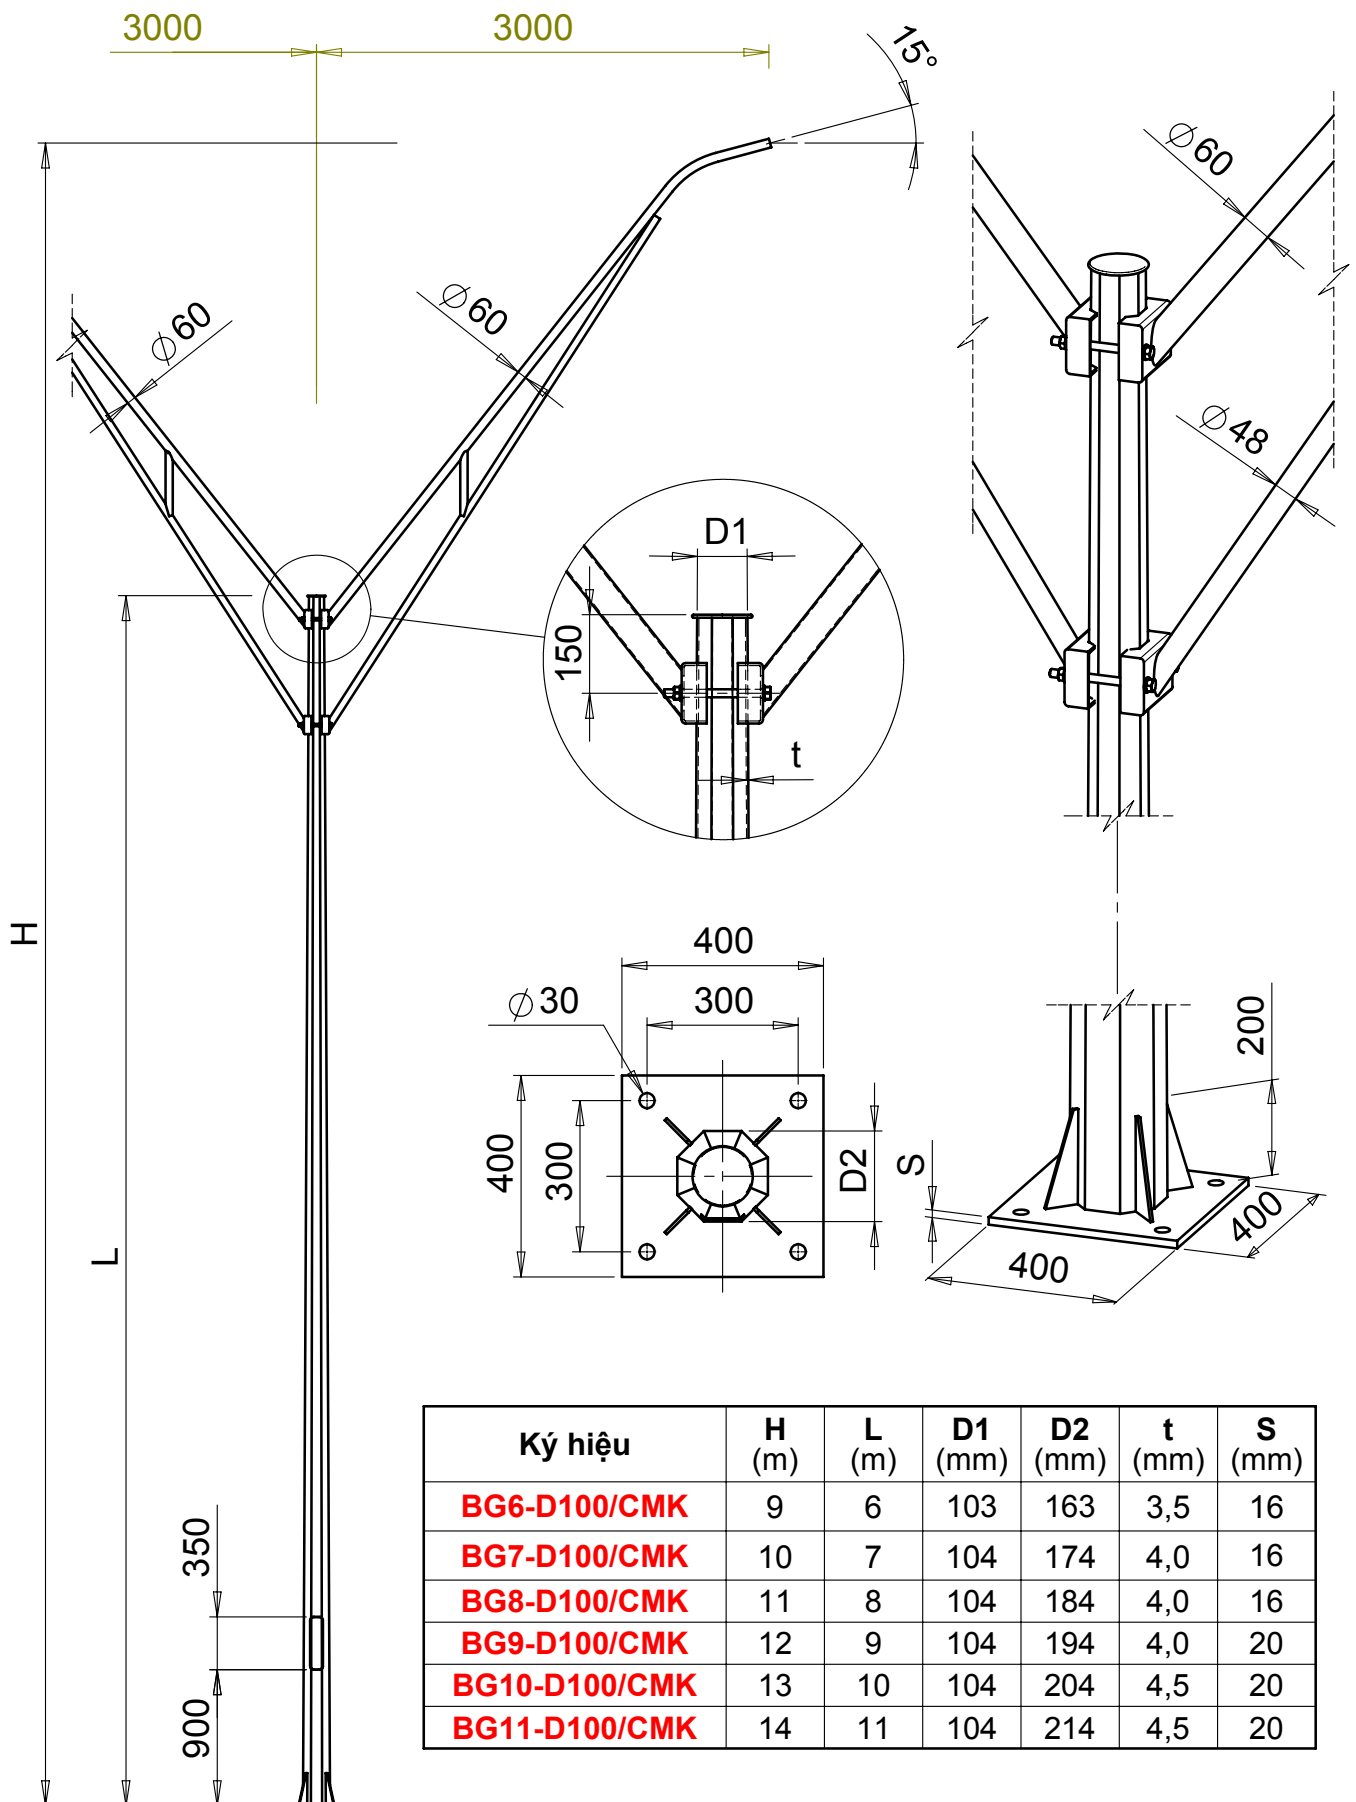

Cột **BG...-D100/CMK**

Cột đèn bát giác côn lắp cần kép CMK vươn 3 mét

Cột **BG...-D100/CML** Cột đèn bát giác côn lắp cần kép CML vươn 3m&1,5m

Cột **TC...-D100/CMK**

Cột đèn tròn côn lắp cần kép CMK vươn 3 mét

Cột **TC...-D100/CML** Cột đèn tròn côn lắp cần kép CML vươn 3m&1,5m

Cột **BG...-D100** Cột đèn bát giác côn lắp cần đèn kiểu CMD, CMK, CML

Cột **TC...-D100** Cột đèn tròn côn lắp cần đèn kiểu CMD, CMK, CML