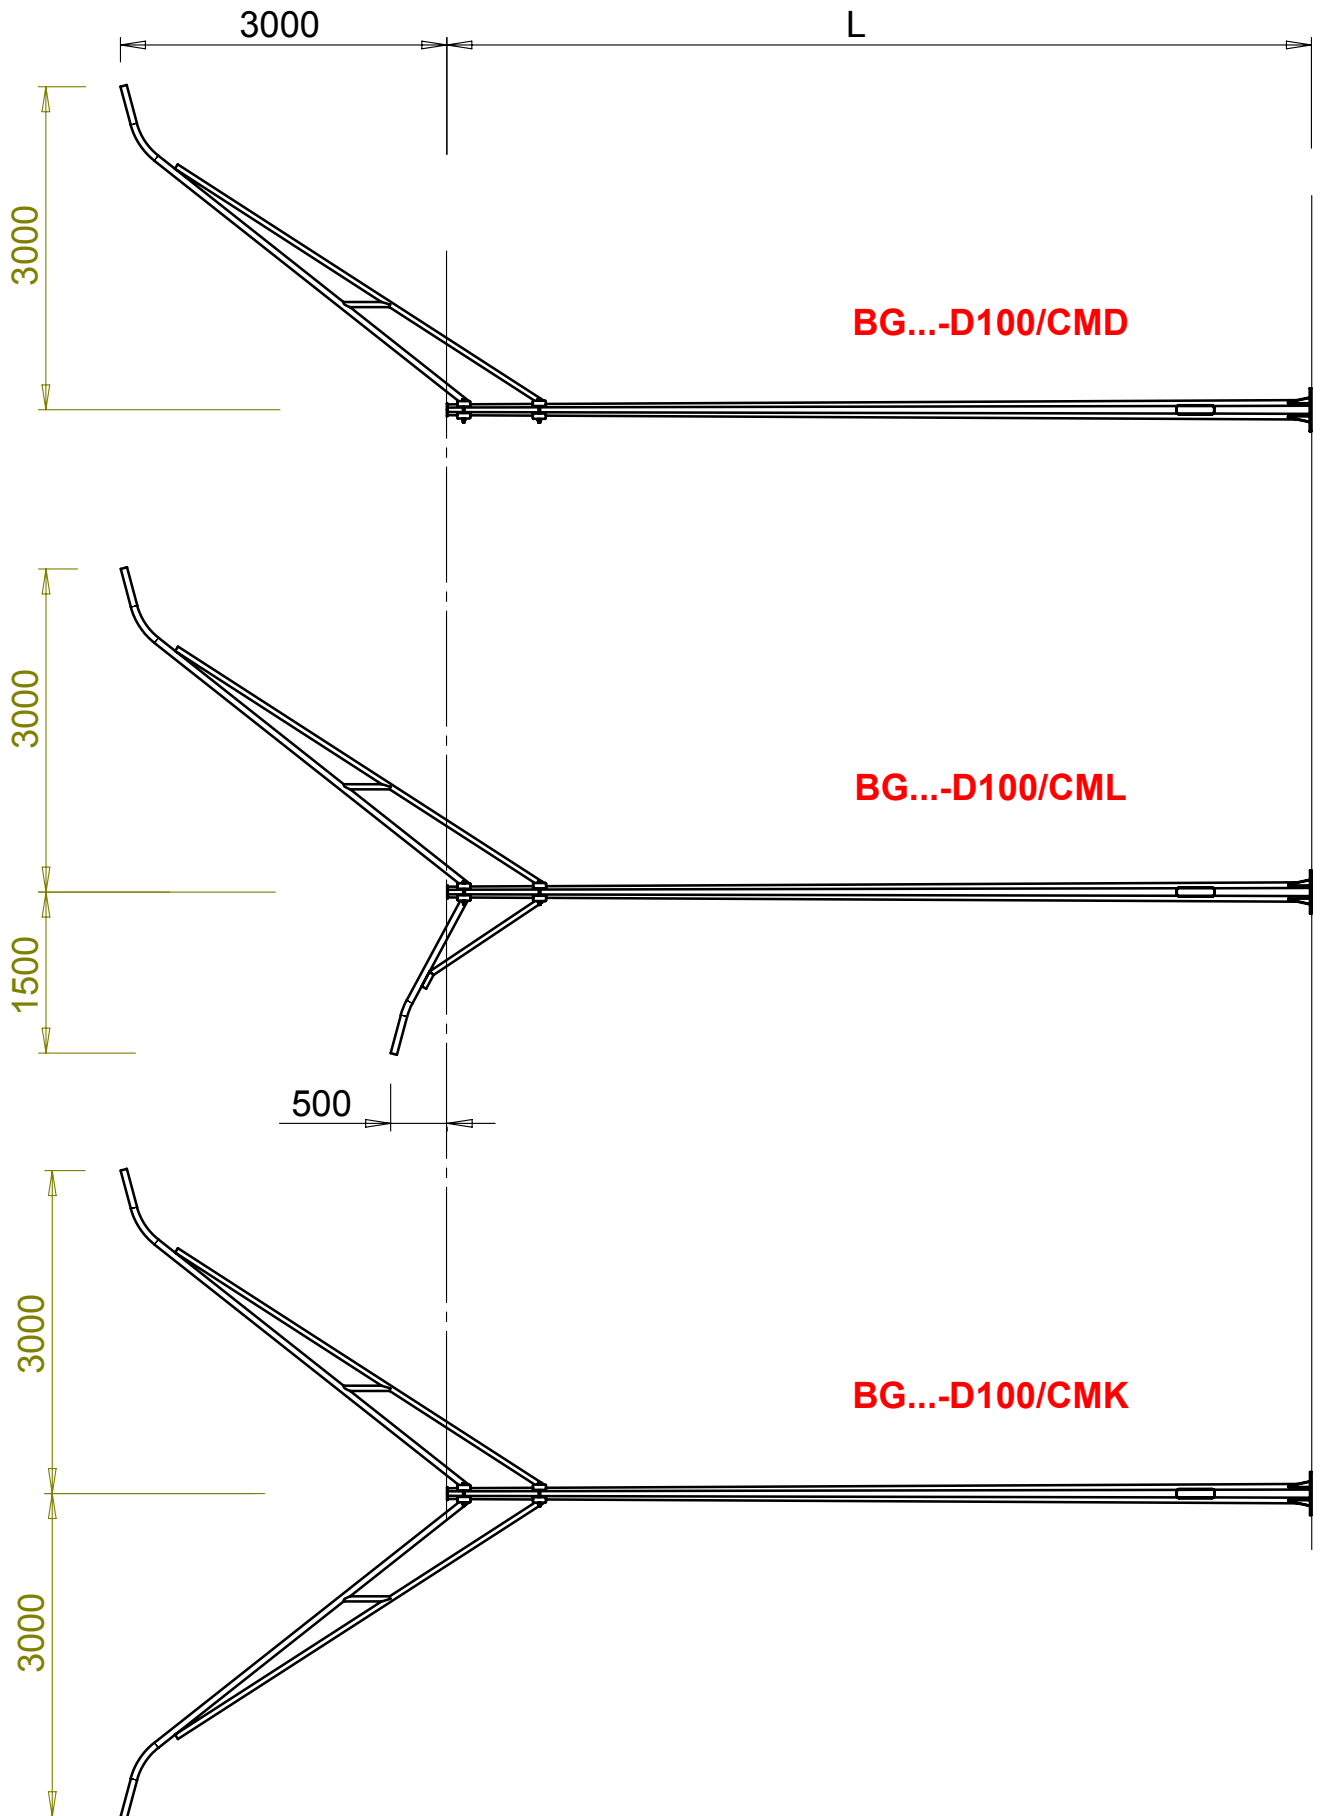

Cột **BG...-D100/CMK**

Cột đèn bát giác côn lắp cần kép CMK vươn 3 mét

Cột **BG...-D100/CML** Cột đèn bát giác côn lắp cần kép CML vươn 3m&1,5m

Cột **TC...-D100/CMK**

Cột đèn tròn côn lắp cần kép CMK vươn 3 mét

Cột **TC...-D100/CML** Cột đèn tròn côn lắp cần kép CML vươn 3m&1,5m

Cột **BG...-D100** Cột đèn bát giác côn lắp cần đèn kiểu CMD, CMK, CML

Cột **TC...-D100** Cột đèn tròn côn lắp cần đèn kiểu CMD, CMK, CML