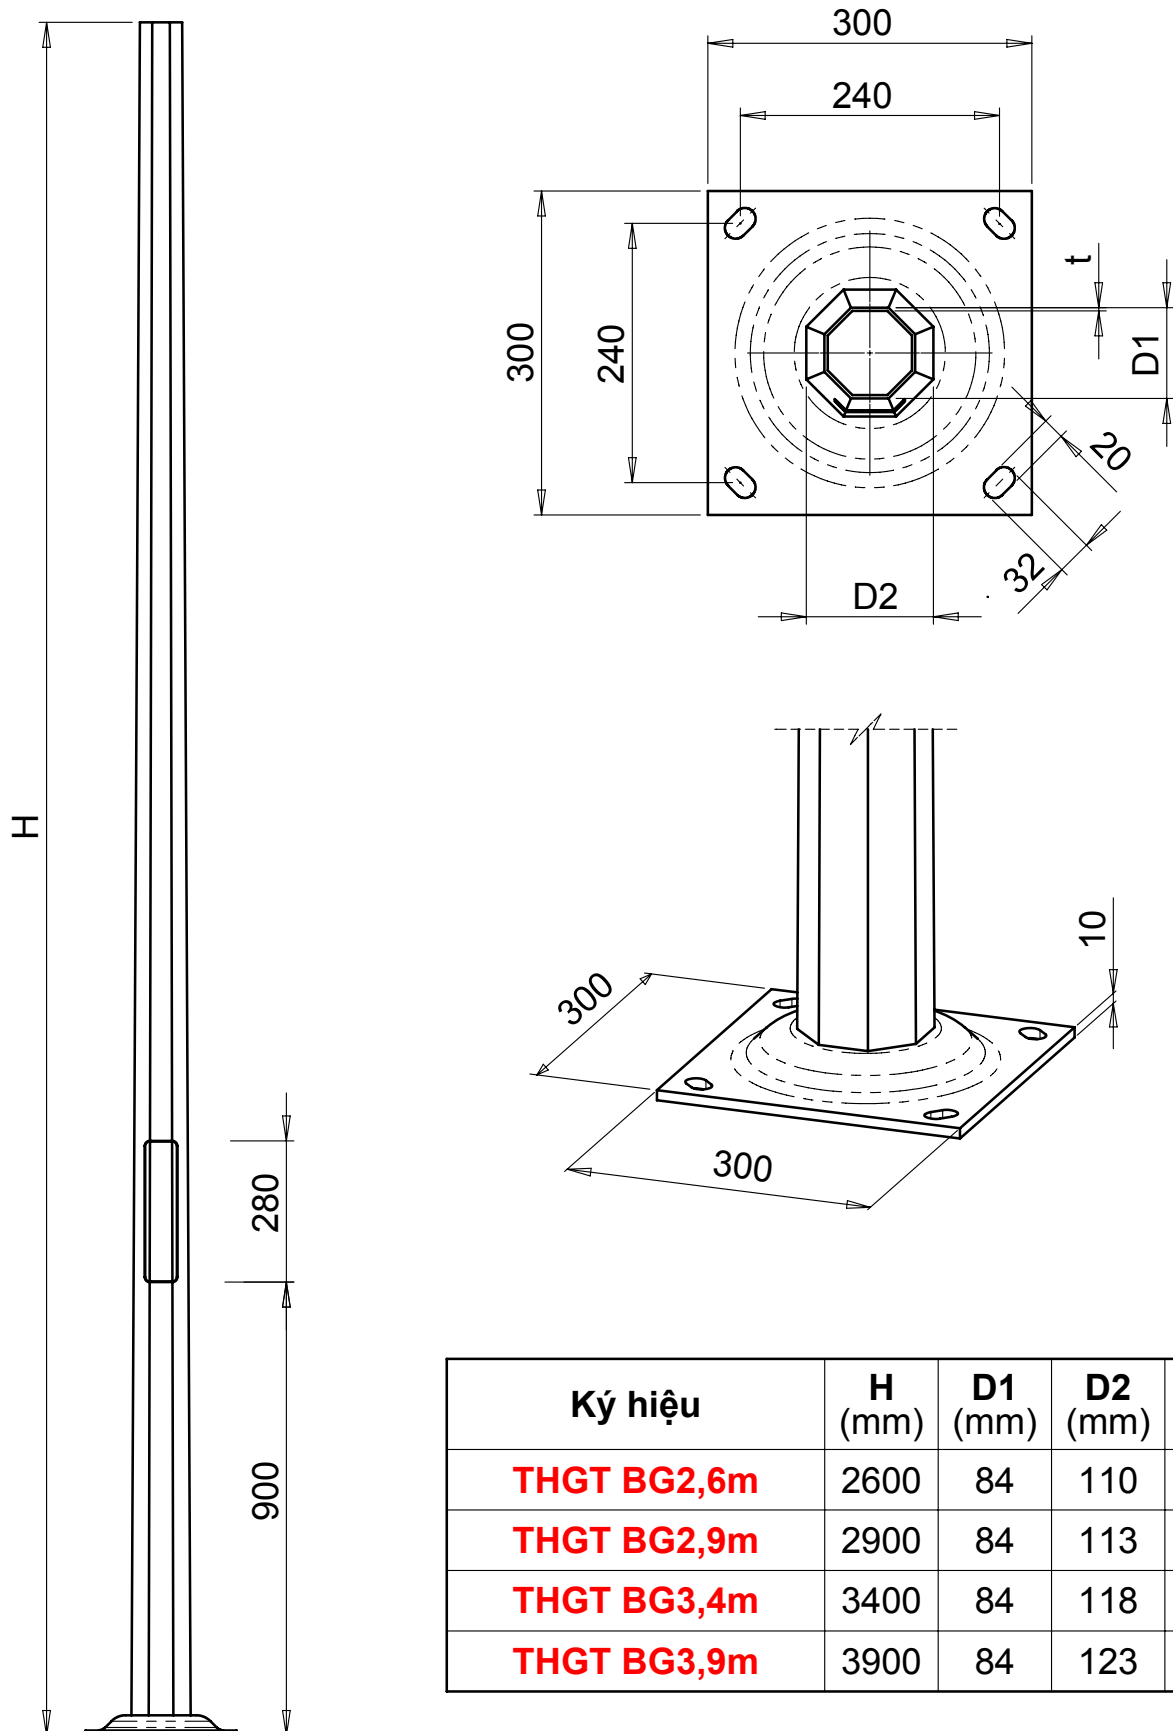

Cột **THGT BG2,6~3,9m**

Ký hiệu	H (mm)	D1 (mm)	D2 (mm)	t (mm)
THGT BG2,6m	2600	84	110	3,0
THGT BG2,9m	2900	84	113	3,0
THGT BG3,4m	3400	84	118	3,0
THGT BG3,9m	3900	84	123	3,0