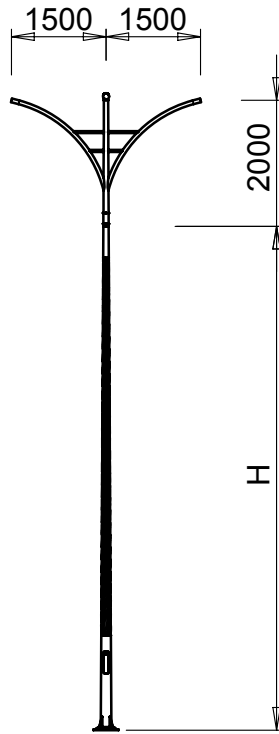

Cột **RX...-D78**

Cột RX...-D78 là kiểu cột tròn côn thân bóp rãnh xoắn, được thiết kế cho phép lắp lẫn nhiều kiểu đèn khác nhau. Chiều cao lắp đèn sẽ bằng chiều cao cột H + độ cao đèn. Xem kiểu lắp đèn ở những trang sau

Cột **RX...-D78** lắp với các kiểu cần đèn đơn **CDT...**

**RX...-D78/CDT-01**

**RX...-D78/CDT-02**

**RX...-D78/CDT-03**

**RX...-D78/CDT-04**

**RX...-D78/CDT-05**

**RX...-D78/CDT-06**

Cột **RX...-D78** lắp với các kiểu cần đèn kép **CKT-...**

**RX...-D78/CKT-01**

**RX...-D78/CKT-02**

**RX...-D78/CKT-03**

**RX...-D78/CKT-04**

**RX...-D78/CKT-05**

**RX...-D78/CKT-06**