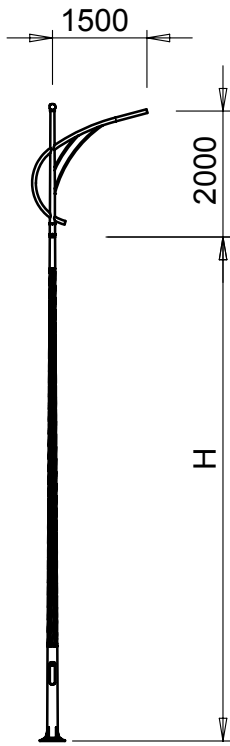

Cột **RX...-D78**

Cột RX...-D78 là kiểu cột tròn côn thân bóp rãnh xoắn, được thiết kế cho phép lắp lẫn nhiều kiểu đèn khác nhau. Chiều cao lắp đèn sẽ bằng chiều cao cột H + độ cao đèn. Xem kiểu lắp đèn ở những trang sau

Cột **RX...-D78** lắp với các kiểu cần đèn đơn **CDT...**

**RX...-D78/CDT-01**

**RX...-D78/CDT-02**

**RX...-D78/CDT-03**

**RX...-D78/CDT-04**

**RX...-D78/CDT-05**

**RX...-D78/CDT-06**

Cột **RX...-D78** lắp với các kiểu cần đèn kép **CKT-...**

**RX...-D78/CKT-01**

**RX...-D78/CKT-02**

**RX...-D78/CKT-03**

**RX...-D78/CKT-04**

**RX...-D78/CKT-05**

**RX...-D78/CKT-06**