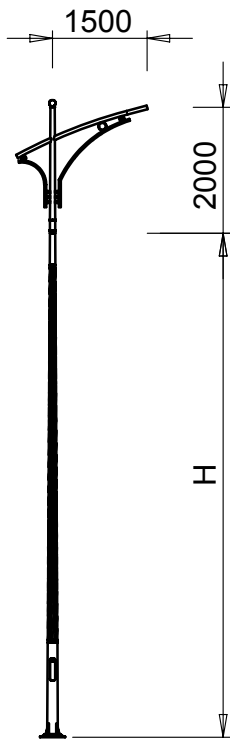

Cột **RX...-D78**

Cột RX...-D78 là kiểu cột tròn côn thân bóp rãnh xoắn, được thiết kế cho phép lắp lẫn nhiều kiểu đèn khác nhau. Chiều cao lắp đèn sẽ bằng chiều cao cột H + độ cao đèn. Xem kiểu lắp đèn ở những trang sau

Cột **RX...-D78** lắp với các kiểu cần đèn đơn **CDT...**

**RX...-D78/CDT-01**

**RX...-D78/CDT-02**

**RX...-D78/CDT-03**

**RX...-D78/CDT-04**

**RX...-D78/CDT-05**

**RX...-D78/CDT-06**

Cột **RX...-D78** lắp với các kiểu cần đèn kép **CKT-...**

**RX...-D78/CKT-01**

**RX...-D78/CKT-02**

**RX...-D78/CKT-03**

**RX...-D78/CKT-04**

**RX...-D78/CKT-05**

**RX...-D78/CKT-06**