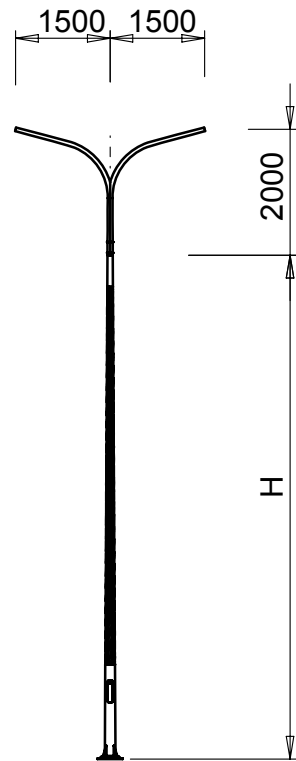

Cột **RX...-D78**

Cột RX...-D78 là kiểu cột tròn côn thân bóp rãnh xoắn, được thiết kế cho phép lắp lẫn nhiều kiểu đèn khác nhau. Chiều cao lắp đèn sẽ bằng chiều cao cột H + độ cao đèn. Xem kiểu lắp đèn ở những trang sau

Cột **RX...-D78** lắp với các kiểu cần đèn đơn **CDT...**

**RX...-D78/CDT-01**

**RX...-D78/CDT-02**

**RX...-D78/CDT-03**

**RX...-D78/CDT-04**

**RX...-D78/CDT-05**

**RX...-D78/CDT-06**

Cột **RX...-D78** lắp với các kiểu cần đèn kép **CKT-...**

**RX...-D78/CKT-01**

**RX...-D78/CKT-02**

**RX...-D78/CKT-03**

**RX...-D78/CKT-04**

**RX...-D78/CKT-05**

**RX...-D78/CKT-06**