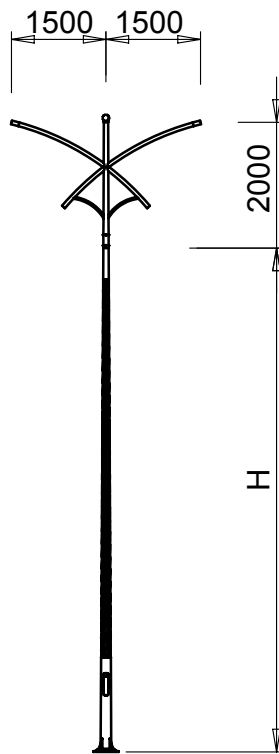

Cột **RX...-D78**

Cột RX...-D78 là kiểu cột tròn côn thân bóp rãnh xoắn, được thiết kế cho phép lắp lẫn nhiều kiểu đèn khác nhau. Chiều cao lắp đèn sẽ bằng chiều cao cột H + độ cao đèn. Xem kiểu lắp đèn ở những trang sau

Cột **RX...-D78** lắp với các kiểu cần đèn đơn **CDT...**

**RX...-D78/CDT-01**

**RX...-D78/CDT-02**

**RX...-D78/CDT-03**

**RX...-D78/CDT-04**

**RX...-D78/CDT-05**

**RX...-D78/CDT-06**

Cột **RX...-D78** lắp với các kiểu cần đèn kép **CKT-...**

**RX...-D78/CKT-01**

**RX...-D78/CKT-02**

**RX...-D78/CKT-03**

**RX...-D78/CKT-04**

**RX...-D78/CKT-05**

**RX...-D78/CKT-06**