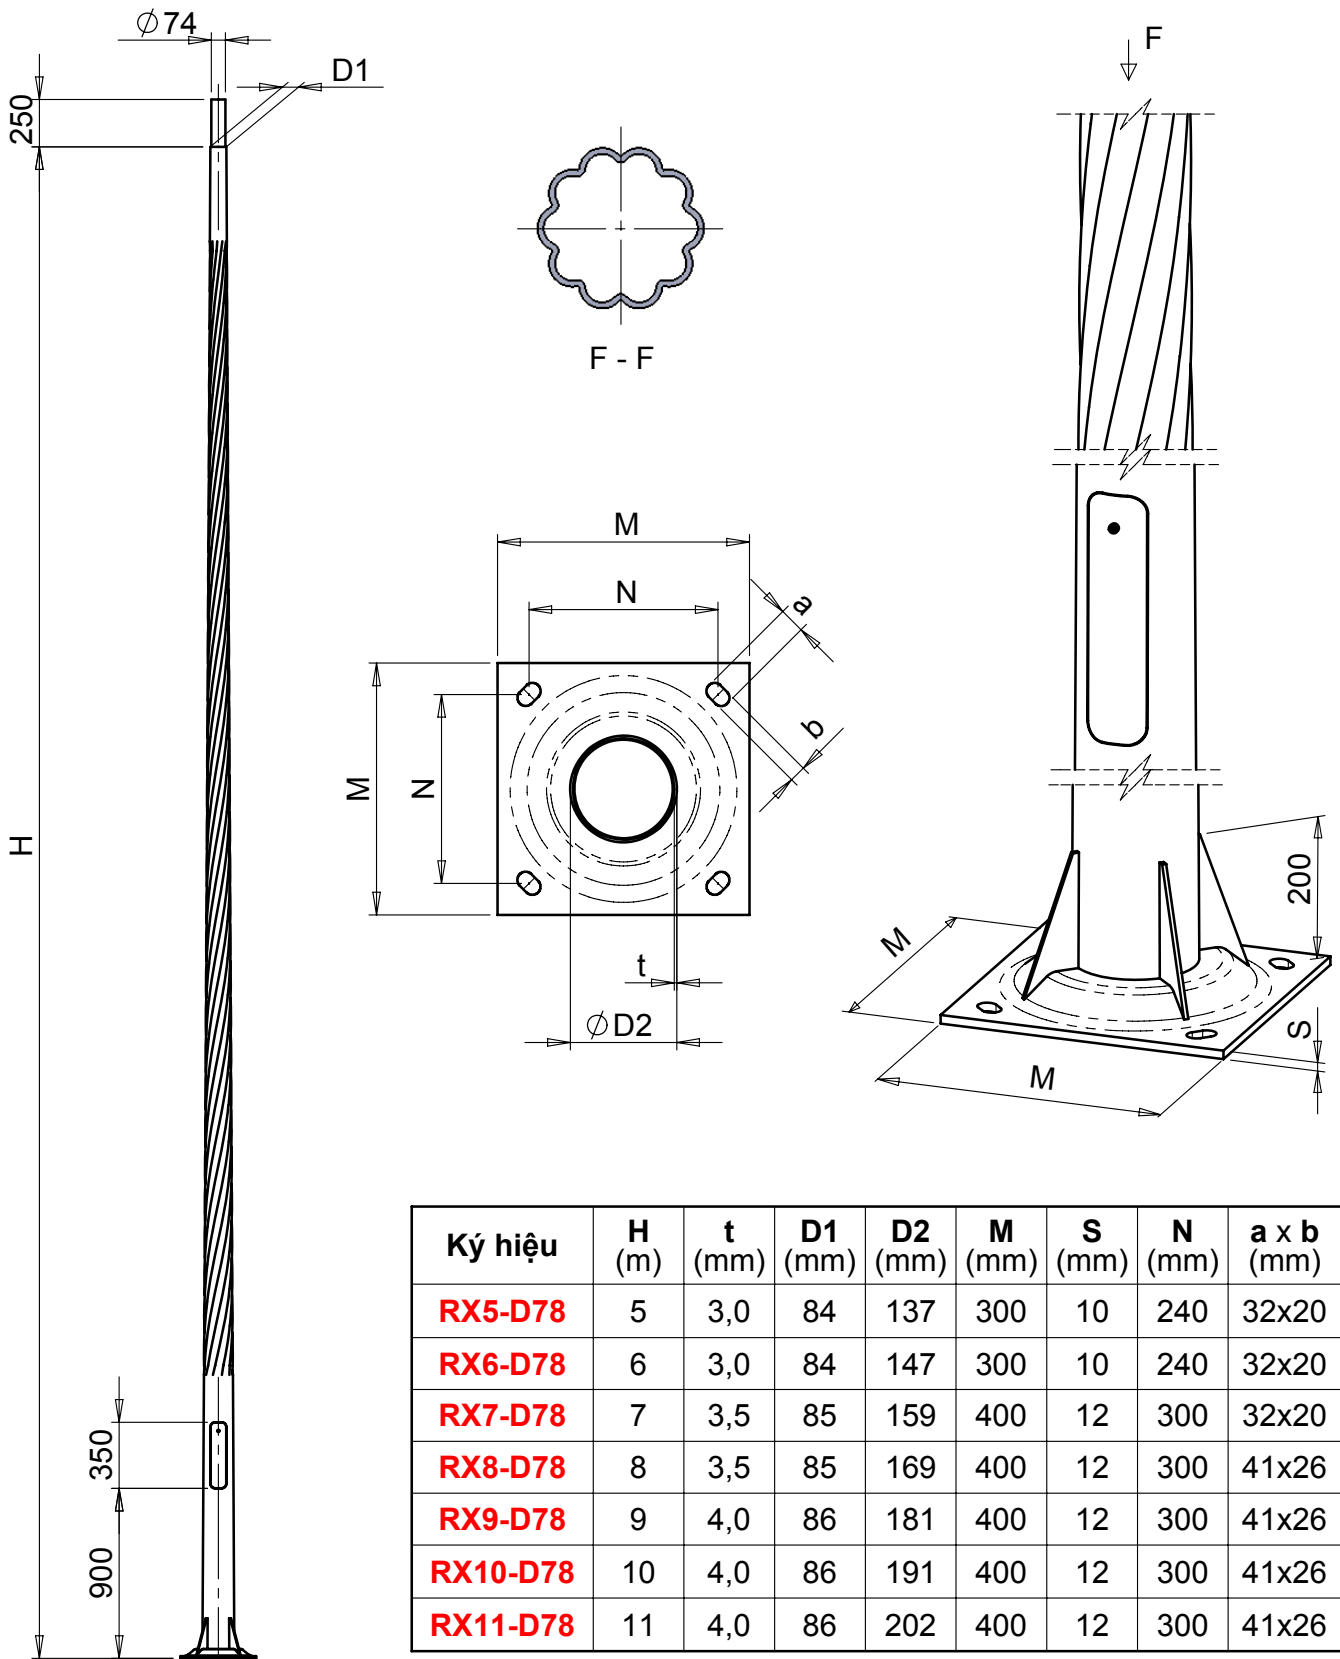

Cột **RX...-D78**

Cột RX...-D78 là kiểu cột tròn côn thân bóp rãnh xoắn, được thiết kế cho phép lắp lẫn nhiều kiểu đèn khác nhau. Chiều cao lắp đèn sẽ bằng chiều cao cột H + độ cao đèn. Xem kiểu lắp đèn ở những trang sau

Cột **RX...-D78** lắp với các kiểu cần đèn đơn **CDT...**

**RX...-D78/CDT-01**

**RX...-D78/CDT-02**

**RX...-D78/CDT-03**

**RX...-D78/CDT-04**

**RX...-D78/CDT-05**

**RX...-D78/CDT-06**

Cột **RX...-D78** lắp với các kiểu cần đèn kép **CKT-...**

**RX...-D78/CKT-01**

**RX...-D78/CKT-02**

**RX...-D78/CKT-03**

**RX...-D78/CKT-04**

**RX...-D78/CKT-05**

**RX...-D78/CKT-06**