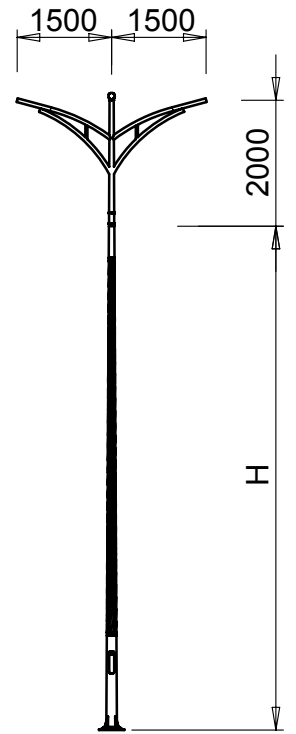

Cột **RX...-D78**

Cột RX...-D78 là kiểu cột tròn côn thân bóp rãnh xoắn, được thiết kế cho phép lắp lẫn nhiều kiểu đèn khác nhau. Chiều cao lắp đèn sẽ bằng chiều cao cột H + độ cao đèn. Xem kiểu lắp đèn ở những trang sau

Cột **RX...-D78** lắp với các kiểu cần đèn đơn **CDT...**

**RX...-D78/CDT-01**

**RX...-D78/CDT-02**

**RX...-D78/CDT-03**

**RX...-D78/CDT-04**

**RX...-D78/CDT-05**

**RX...-D78/CDT-06**

Cột **RX...-D78** lắp với các kiểu cần đèn kép **CKT-...**

**RX...-D78/CKT-01**

**RX...-D78/CKT-02**

**RX...-D78/CKT-03**

**RX...-D78/CKT-04**

**RX...-D78/CKT-05**

**RX...-D78/CKT-06**