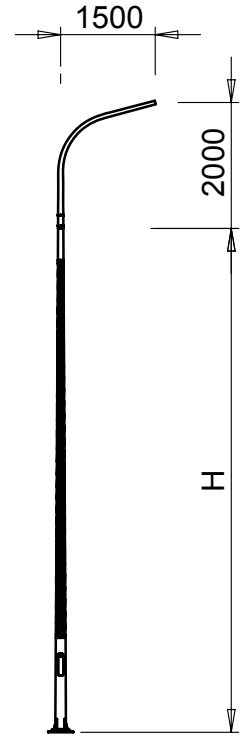

Cột **RX...-D78**

Cột RX...-D78 là kiểu cột tròn côn thân bóp rãnh xoắn, được thiết kế cho phép lắp lẫn nhiều kiểu đèn khác nhau. Chiều cao lắp đèn sẽ bằng chiều cao cột H + độ cao đèn. Xem kiểu lắp đèn ở những trang sau

Cột **RX...-D78** lắp với các kiểu cần đèn đơn **CDT...**

**RX...-D78/CDT-01**

**RX...-D78/CDT-02**

**RX...-D78/CDT-03**

**RX...-D78/CDT-04**

**RX...-D78/CDT-05**

**RX...-D78/CDT-06**

Cột **RX...-D78** lắp với các kiểu cần đèn kép **CKT-...**

**RX...-D78/CKT-01**

**RX...-D78/CKT-02**

**RX...-D78/CKT-03**

**RX...-D78/CKT-04**

**RX...-D78/CKT-05**

**RX...-D78/CKT-06**