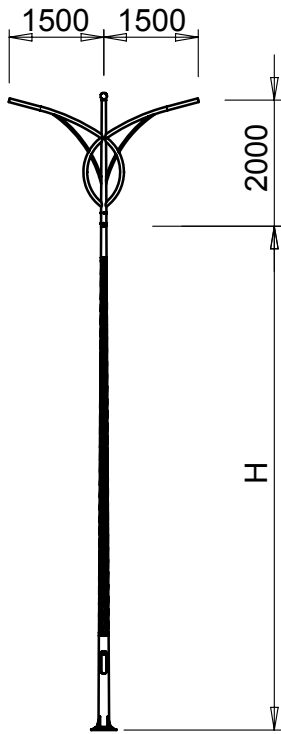

Cột **RX...-D78**

Cột RX...-D78 là kiểu cột tròn côn thân bóp rãnh xoắn, được thiết kế cho phép lắp lẫn nhiều kiểu đèn khác nhau. Chiều cao lắp đèn sẽ bằng chiều cao cột H + độ cao đèn. Xem kiểu lắp đèn ở những trang sau

Cột **RX...-D78** lắp với các kiểu cần đèn đơn **CDT...**

**RX...-D78/CDT-01**

**RX...-D78/CDT-02**

**RX...-D78/CDT-03**

**RX...-D78/CDT-04**

**RX...-D78/CDT-05**

**RX...-D78/CDT-06**

Cột **RX...-D78** lắp với các kiểu cần đèn kép **CKT-...**

**RX...-D78/CKT-01**

**RX...-D78/CKT-02**

**RX...-D78/CKT-03**

**RX...-D78/CKT-04**

**RX...-D78/CKT-05**

**RX...-D78/CKT-06**