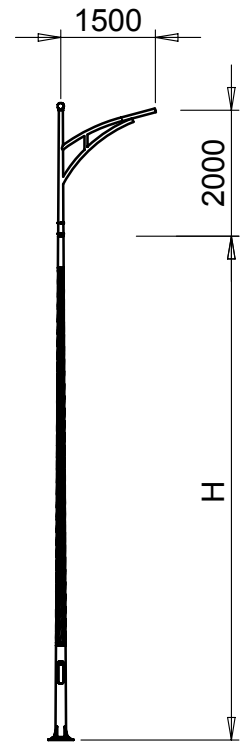

Cột **RX...-D78**

Cột RX...-D78 là kiểu cột tròn côn thân bóp rãnh xoắn, được thiết kế cho phép lắp lẫn nhiều kiểu đèn khác nhau. Chiều cao lắp đèn sẽ bằng chiều cao cột H + độ cao đèn. Xem kiểu lắp đèn ở những trang sau

Cột **RX...-D78** lắp với các kiểu cần đèn đơn **CDT...**

**RX...-D78/CDT-01**

**RX...-D78/CDT-02**

**RX...-D78/CDT-03**

**RX...-D78/CDT-04**

**RX...-D78/CDT-05**

**RX...-D78/CDT-06**

Cột **RX...-D78** lắp với các kiểu cần đèn kép **CKT-...**

**RX...-D78/CKT-01**

**RX...-D78/CKT-02**

**RX...-D78/CKT-03**

**RX...-D78/CKT-04**

**RX...-D78/CKT-05**

**RX...-D78/CKT-06**