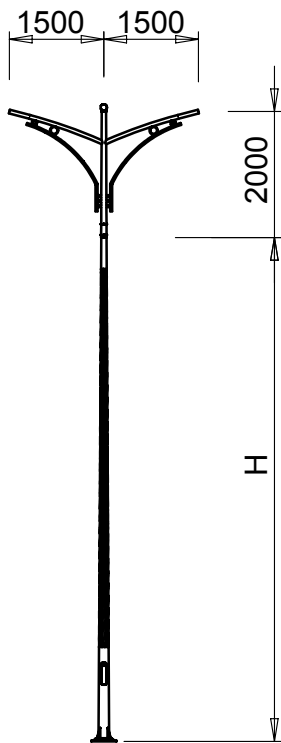

Cột **RX...-D78**

Cột RX...-D78 là kiểu cột tròn côn thân bóp rãnh xoắn, được thiết kế cho phép lắp lẫn nhiều kiểu đèn khác nhau. Chiều cao lắp đèn sẽ bằng chiều cao cột H + độ cao đèn. Xem kiểu lắp đèn ở những trang sau

Cột **RX...-D78** lắp với các kiểu cần đèn đơn **CDT...**

**RX...-D78/CDT-01**

**RX...-D78/CDT-02**

**RX...-D78/CDT-03**

**RX...-D78/CDT-04**

**RX...-D78/CDT-05**

**RX...-D78/CDT-06**

Cột **RX...-D78** lắp với các kiểu cần đèn kép **CKT-...**

**RX...-D78/CKT-01**

**RX...-D78/CKT-02**

**RX...-D78/CKT-03**

**RX...-D78/CKT-04**

**RX...-D78/CKT-05**

**RX...-D78/CKT-06**