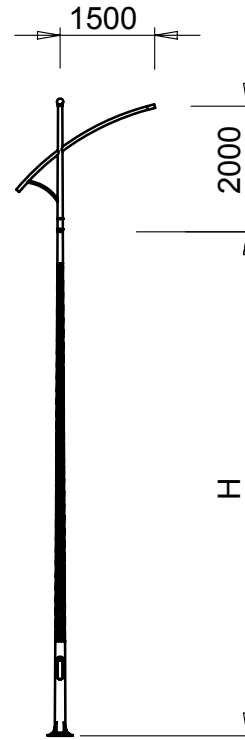

Cột **RX...-D78**

Cột RX...-D78 là kiểu cột tròn côn thân bóp rãnh xoắn, được thiết kế cho phép lắp lẫn nhiều kiểu đèn khác nhau. Chiều cao lắp đèn sẽ bằng chiều cao cột H + độ cao đèn. Xem kiểu lắp đèn ở những trang sau

Cột **RX...-D78** lắp với các kiểu cần đèn đơn **CDT...**

**RX...-D78/CDT-01**

**RX...-D78/CDT-02**

**RX...-D78/CDT-03**

**RX...-D78/CDT-04**

**RX...-D78/CDT-05**

**RX...-D78/CDT-06**

Cột **RX...-D78** lắp với các kiểu cần đèn kép **CKT-...**

**RX...-D78/CKT-01**

**RX...-D78/CKT-02**

**RX...-D78/CKT-03**

**RX...-D78/CKT-04**

**RX...-D78/CKT-05**

**RX...-D78/CKT-06**