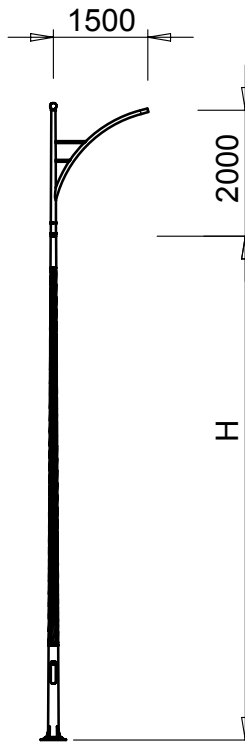

Cột **RX...-D78**

Cột RX...-D78 là kiểu cột tròn côn thân bóp rãnh xoắn, được thiết kế cho phép lắp lẫn nhiều kiểu đèn khác nhau. Chiều cao lắp đèn sẽ bằng chiều cao cột H + độ cao đèn. Xem kiểu lắp đèn ở những trang sau

Cột **RX...-D78** lắp với các kiểu cần đèn đơn **CDT...**

**RX...-D78/CDT-01**

**RX...-D78/CDT-02**

**RX...-D78/CDT-03**

**RX...-D78/CDT-04**

**RX...-D78/CDT-05**

**RX...-D78/CDT-06**

Cột **RX...-D78** lắp với các kiểu cần đèn kép **CKT-...**

**RX...-D78/CKT-01**

**RX...-D78/CKT-02**

**RX...-D78/CKT-03**

**RX...-D78/CKT-04**

**RX...-D78/CKT-05**

**RX...-D78/CKT-06**